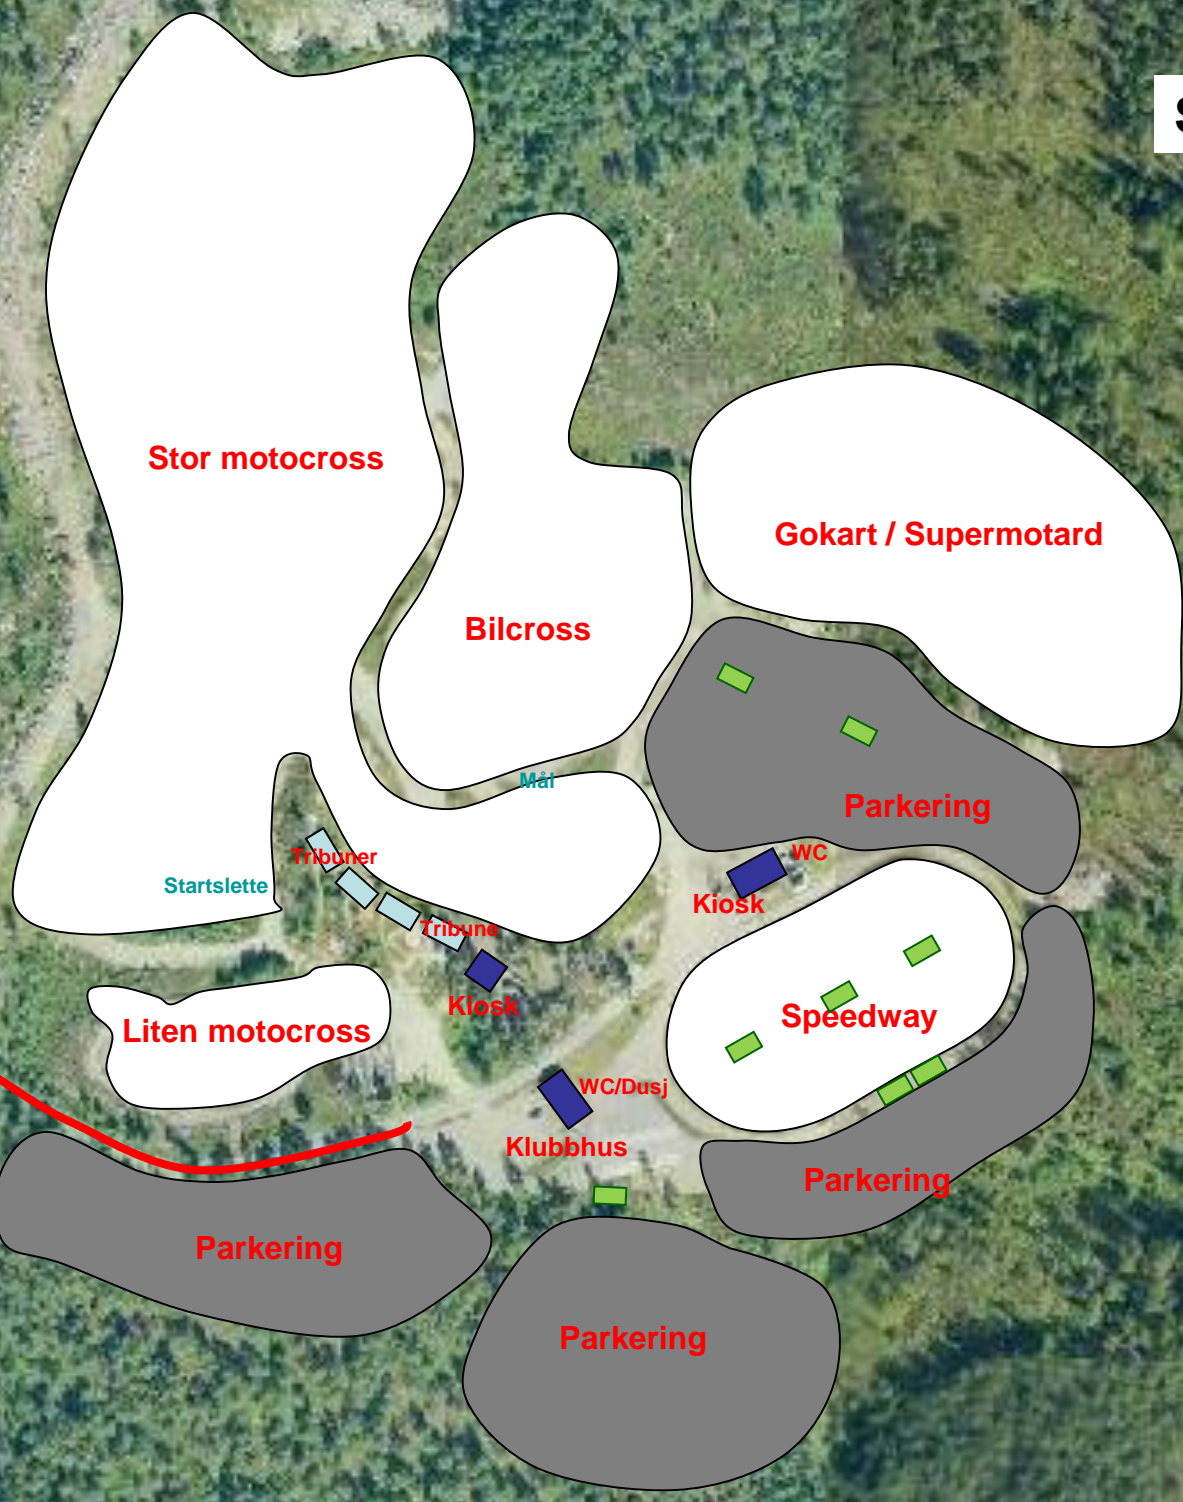

**Strømuttak**

**8 skap  
36 uttak pr. skap  
Totalt 288 uttak**

E134 Drammensveien

Oslo

Kongsberg Sentrum